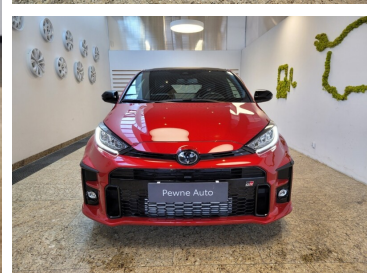

Toyota
Pewne Auto

Toyota Yaris

GR 1.6 261KM 4x4 Dynamic Salon Polska TYLKO
33 km !

159 900 zł brutto

Kredyt Toyota Easy

Okres finansowania 48

Wpłata własna 30%

od 2126 brutto/mc

Numer klucza: OFERTOWY