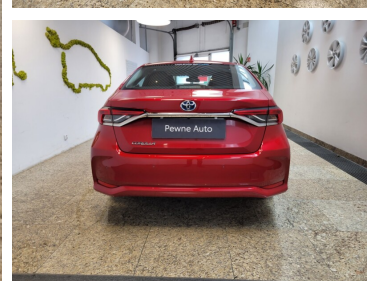

Toyota
Pewne Auto

Toyota Corolla

1.8 Hybrid Comfort | Faktura VAT 23% |
SalonPolska

82 700 zł brutto

STANDARD LEASING

Okres finansowania 60

Wpłata własna 30%

od 1023 netto/mc