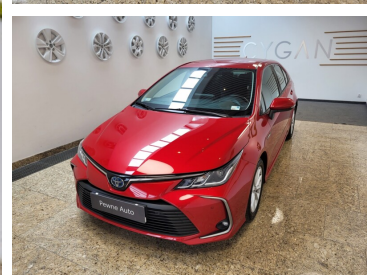

Toyota
Pewne Auto

Toyota Corolla

1.8 Hybrid Comfort | Faktura VAT 23% |
SalonPolska

82 700 zł brutto

STANDARD LEASING

Okres finansowania 60

Wpłata własna 30%

od 1023 netto/mc