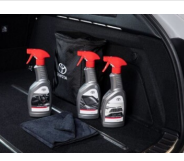

DYWANIKI GUMOWE - KPL

Dywaniki / Wykładziny

798 zł

WYKŁADZINA BAGAŻNIKA

Dywaniki / Wykładziny

616 zł

ZESTAW KOSMETYKÓW SAMOCHODOWYCH TOYOTY

Kosmetyki