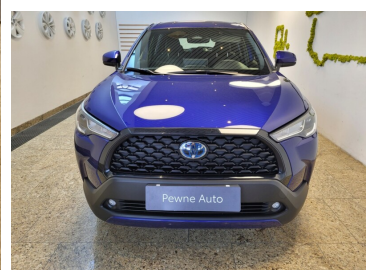

Toyota
Pewne Auto

Toyota Corolla Cross

2.0 Hybrid Comfort | Faktura VAT Marża | SalonPolska

144 900 zł brutto

Kredyt Toyota Easy

Okres finansowania 48

Wpłata własna 30%

od 1927 brutto/mc

Numer klucza: OFERTOWY