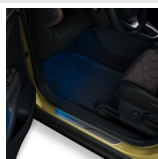

DYWANIKI GUMOWE

Dywaniki / Wykładziny

421 zł