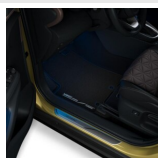

DYWANIKI WELUROWE 830GR

Dywaniki / Wykładziny

365 zł