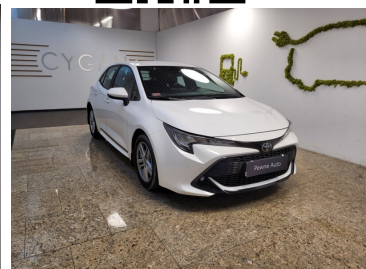

Toyota
Pewne Auto

Toyota Corolla

1.2 T Comfort + Tech | Faktura VAT Marża |
SalonPolska

74 900 zł brutto

Kredyt Toyota Easy

Okres finansowania 48

Wpłata własna 30%

od **996 brutto/mc**