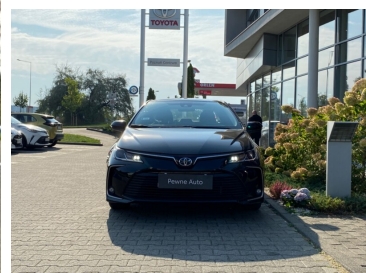

Toyota
Pewne Auto

Toyota Corolla

1.8 Hybrid , fv23 zadbany

89 300 zł brutto

STANDARD LEASING

Okres finansowania 60
Wpłata własna 30%

od 1103 netto/mc

Powyższa symulacja jest jedynie przykładem finansowania i nie stanowi oferty w rozumieniu przepisów Kodeksu Cywilnego. Wszystkie wartości podane są w złotych polskich. Ostateczne warunki leasingu zostaną określone w umowie, po zapoznaniu się przez Toyota Leasing Polska Sp. z o.o. z dokumentami dostarczonymi przez Korzystającego oraz na podstawie faktury sprzedaży wystawionej przez Autoryzowanego Diler Toyota dla Toyota Leasing Polska Sp. z o.o.

Toyota
Pewne Auto

WYPOSAŻENIE

BEZPIECZEŃSTWO

ABS, ASR (kontrola trakcji), Asystent pasa ruchu, Czujnik zmierzchu, ESP (stabilizacja toru jazdy), Isofix, Kurtyny powietrzne, Poduszka powietrzna chroniąca kolana, Poduszka powietrzna kierowcy, Poduszka powietrzna pasażera, Poduszki boczne przednie, Światła do jazdy dziennej, Światła przeciwmgielne, Elektroniczna kontrola ciśnienia w oponach