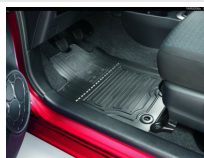

DYWANIKI GUMOWE - KPL

Dywaniki / Wykładziny

434 zł