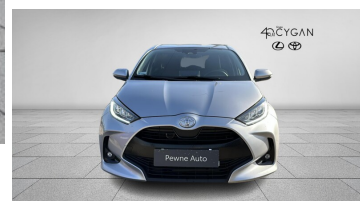

Toyota Yaris

1,5-Dual-VVT-iE

76 900 zł brutto

STANDARD LEASING

Okres finansowania 60
Wpłata własna 30%

od **952 netto/mc**

Powyższa symulacja jest jedynie przykładem finansowania i nie stanowi oferty w rozumieniu przepisów Kodeksu Cywilnego. Wszystkie wartości podane są w złotych polskich. Ostateczne warunki leasingu zostaną określone w umowie, po zapoznaniu się przez Toyota Leasing Polska Sp. z o.o. z dokumentami dostarczonymi przez Korzystającego oraz na podstawie faktury sprzedaży wystawionej przez Autoryzowanego Diler Toyota dla Toyota Leasing Polska Sp. z o.o.