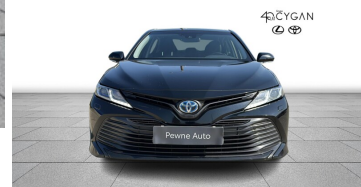

DEALER KOLEJNY  
2023  
Cena katalogowa  
185 000 zł  
185 000 zł  
185 000 zł

Toyota Professional Remowal ul. Warszawańska 19, 05-082 Eżymie, Łódź, zarejestrowany, 1 tel. +22 990 70370

# Toyota Camry