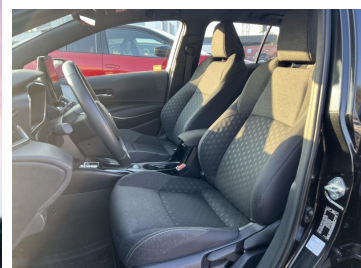

# Toyota Corolla

1.8 Hybrid Comfort + Tech | Salon Polska |  
Serwis ASO | Gwarancja

107 900 zł brutto

Numer klucza: GOTOWY

**Toyota**  
Pewne Auto