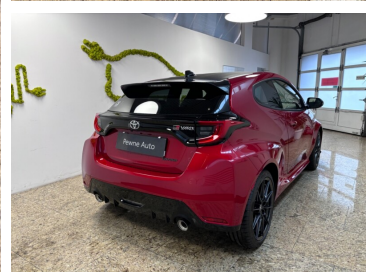

Toyota
Pewne Auto

Toyota Yaris

GR 1.6 Dynamic

176 000 zł brutto

Kredyt Toyota Easy

Okres finansowania 48

Wpłata własna 30%

od 2340 brutto/mc