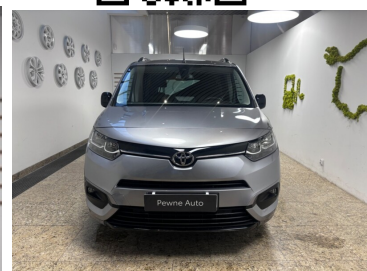

Toyota
Pewne Auto

Toyota PROACE CITY VERSO

1.2 D-4T Family

107 900 zł brutto

STANDARD LEASING

Okres finansowania 60

Wpłata własna 30%

od **1331 netto/mc**