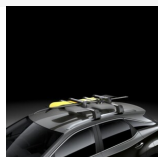

### UCHWYT NA NARTY/SNOWBOARD

Bagaż

558 zł