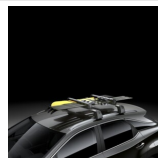

### UCHWYT NA NARTY/SNOWBOARD

Bagaż

558 zł