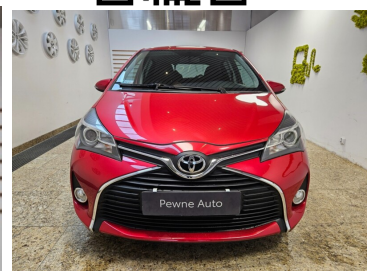

Toyota
Pewne Auto

Toyota Yaris

1.33 Premium MS EU6

49 900 zł brutto

Standard Kredyt

Okres finansowania 48

Wpłata własna 30%

od 961 brutto/mc