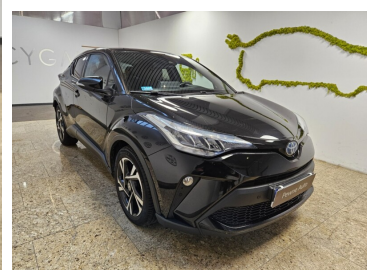

Toyota
Pewne Auto

Toyota C-HR

2.0 Hybrid Style | Faktura VAT 23% | SalonPolska

STANDARD LEASING

Okres finansowania 60

Wpłata własna 30%

117 500 zł brutto

od **1448 netto/mc**