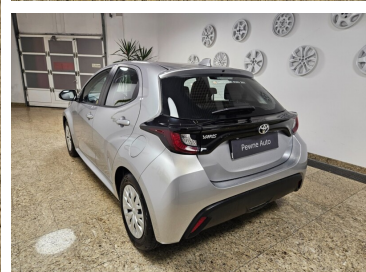

Toyota
Pewne Auto

Toyota Yaris

1.0 Active EU6

63 500 zł brutto

Kredyt Toyota Easy

Okres finansowania 48

Wpłata własna 30%

od 845 brutto/mc