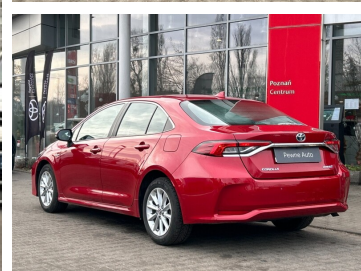

Toyota  
Pewne Auto

# Toyota Corolla

1.8 Hybrid Comfort. Dobry stan. Czujniki parkowania przód i tył

**84 300 zł brutto**

STANDARD LEASING

Okres finansowania 60

Wpłata własna 30%

od **1042 netto/mc**

Powyższa symulacja jest jedynie przykładem finansowania i nie stanowi oferty w rozumieniu przepisów Kodeksu Cywilnego. Wszystkie wartości podane są w złotych polskich. Ostateczne warunki leasingu zostaną określone w umowie, po zapoznaniu się przez Toyota Leasing Polska Sp. z o.o. z dokumentami dostarczonymi przez Korzystającego oraz na podstawie faktury sprzedaży wystawionej przez Autoryzowanego Diler Toyota dla Toyota Leasing Polska Sp. z o.o.