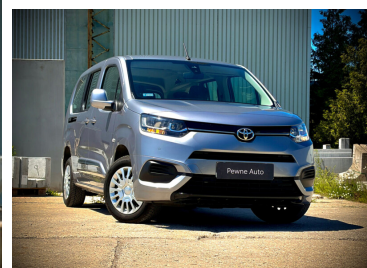

Toyota
Pewne Auto

Toyota PROACE CITY VERSO

Long 1.2 D-4T Business | Faktura VAT 23% |
SalonPolska

KINTO UŻYWANE
dla Firmy

1 156 zł
netto / mies.

KINTO UŻYWANE
dla Ciebie

–
brutto / mies.

KINTO