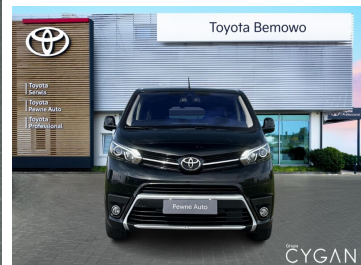

Toyota
Pewne Auto

UŻYWANE Z GWARANCJĄ
GRUPA CYGAN

- Gwarancja Relax aż do 185 000km lub 10 lat
- Szeroki wybór akcesoriów
- Atrakcyjne formy finansowania
- Preferencyjne stawki ubezpieczeń
- Możliwość wymiany auta w ciągu 30 dni

TOYOTA PROACE 2022
Cena netto: 187 500 zł
Cena brutto: 230 625 zł

Toyota Professional Bemowo ul. Warszawska 19, 05-082 Ełma, Łódź, tel. +22 990 7039

Toyota PROACE VERSO

2.0 D4-D A/T Long Family+Comfort+Safety
Faktura Vat23%