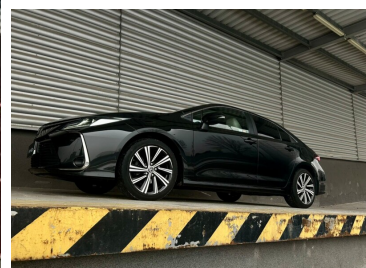

Toyota
Pewne Auto

Toyota Corolla

COMFORT|Style|Tech 1,8 Hybrid 122 KM sedan

KINTO UŻYWANE
dla Firmy

912 zł
netto / mies.

KINTO UŻYWANE
dla Ciebie

1 120 zł
brutto / mies.

KiNTO