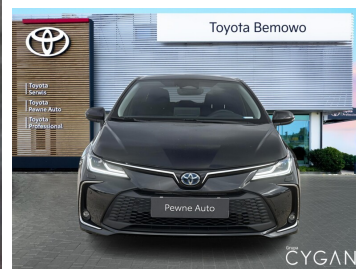

Toyota  
Pewne Auto

# Toyota Corolla

Corolla 1.8 Hybrid Style|Gwarancja|Salon Polska|+ drugi komplet opon!

KINTO UŻYWANE  
dla Firmy

**831 zł**  
netto / mies.

KINTO UŻYWANE  
dla Ciebie

—  
brutto / mies.

KINTO

Okres finansowania 36 mies.  
Wpłata własna 15%  
Limit 15 000 km

**98 900 zł brutto**

**Toyota**  
Pewne Auto