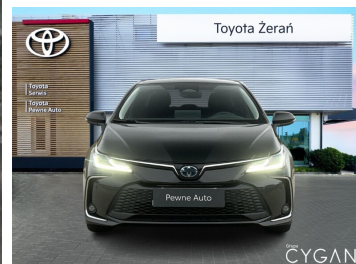

Toyota
Pewne Auto

Toyota Corolla

Corolla 1.8 Hybrid Style|Gwarancja|Salon Polska|+ drugi komplet opon!

KINTO UŻYWANE
dla Firmy

824 zł
netto / mies.

KINTO UŻYWANE
dla Ciebie

—
brutto / mies.

KINTO