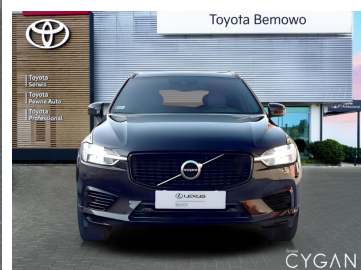

Toyota  
Pewne Auto

# Volvo XC 60

T8 Plug-In Hybrid AWD R-Design / FV 23% /  
Salon PL / Bezwypadkowy

**149 900 zł brutto**

Numer klucza: 18