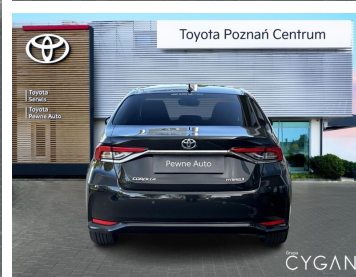

Toyota
Pewne Auto

Toyota Corolla

Corolla 1.8 Hybrid Style|Gwarancja|Salon
Polska|+komplet opon GRATIS!

KINTO UŻYWANE
dla Firmy

826 zł
netto / mies.

KINTO UŻYWANE
dla Ciebie

—
brutto / mies.

KINTO

Okres finansowania 36 mies.
Wpłata własna 15%
Limit 15 000 km

99 900 zł brutto

Numer klucza: Wiatraczna

Toyota
Pewne Auto

WYPOSAŻENIE

BEZPIECZEŃSTWO

ABS, ASR (kontrola trakcji), Asystent pasa ruchu, Czujnik deszczu, Czujnik zmierzchu, ESP (stabilizacja toru jazdy), Isofix, Kurtyny powietrzne, Poduszka powietrzna chroniąca kolana, Poduszka powietrzna kierowcy, Poduszka powietrzna pasażera, Światła LED, Światła do jazdy dziennej, Światła przeciwmgielne, Elektroniczna kontrola ciśnienia w oponach, Lampy tylne w technologii LED, System wspomagania hamowania