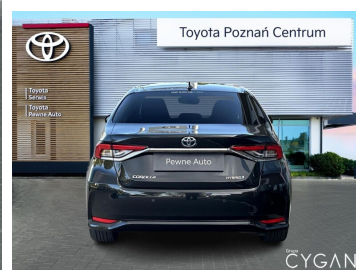

Toyota
Pewne Auto

Toyota Corolla

Corolla 1.8 Hybrid Style|Gwarancja|Salon
Polska|+komplet opon GRATIS!

KINTO UŻYWANE
dla Firmy

838 zł
netto / mies.

KINTO UŻYWANE
dla Ciebie

—
brutto / mies.

KINTO

Okres finansowania 36 mies.
Wpłata własna 15%
Limit 15 000 km

98 900 zł brutto

Numer klucza: Wiatraczna

Toyota
Pewne Auto

WYPOSAŻENIE

BEZPIECZEŃSTWO

ABS, ASR (kontrola trakcji), Asystent pasa ruchu, Czujnik deszczu, Czujnik zmierzchu, ESP (stabilizacja toru jazdy), Isofix, Kurtyny powietrzne, Poduszka powietrzna chroniąca kolana, Poduszka powietrzna kierowcy, Poduszka powietrzna pasażera, Światła LED, Światła do jazdy dziennej, Światła przeciwmgielne, Elektroniczna kontrola ciśnienia w oponach, Lampy tylne w technologii LED, System wspomagania hamowania