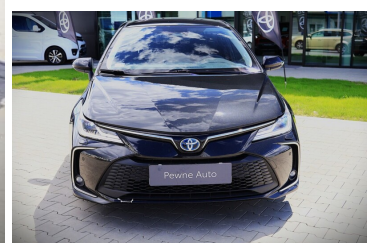

Toyota
Pewne Auto

Toyota Corolla

STYLE 1.8 Hybrid 140 KM sedan

89 000 zł brutto

Numer klucza: 69

WYPOSAŻENIE

BEZPIECZEŃSTWO

ABS, ASR (kontrola trakcji), Asystent pasa ruchu, Czujnik deszczu, Czujnik zmierzchu, ESP (stabilizacja toru jazdy), Isofix, Kurtyny powietrzne, Poduszka powietrzna chroniąca kolana, Poduszka powietrzna kierowcy, Poduszka powietrzna pasażera, Światła LED, Światła do jazdy dziennej, Światła przeciwmgielne, Elektroniczna kontrola ciśnienia w oponach, Lampy tylne w technologii LED, System wspomagania hamowania