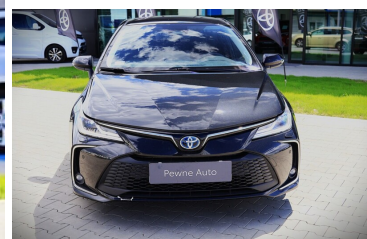

Toyota  
Pewne Auto

# Toyota Corolla

STYLE 1.8 Hybrid 140 KM sedan

**93 500 zł brutto**

Numer klucza: 108

**Toyota**  
Pewne Auto