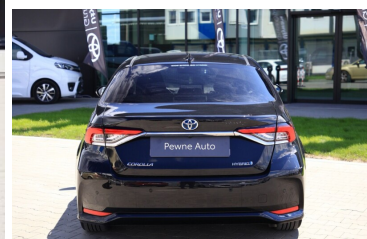

Toyota
Pewne Auto

Toyota Corolla

STYLE 1.8 Hybrid 140 KM sedan

93 500 zł brutto

Numer klucza: 71

WYPOSAŻENIE

BEZPIECZEŃSTWO

ABS, ASR (kontrola trakcji), Asystent pasa ruchu, Czujnik deszczu, Czujnik zmierzchu, ESP (stabilizacja toru jazdy), Isofix, Kurtyny powietrzne, Poduszka powietrzna chroniąca kolana, Poduszka powietrzna kierowcy, Poduszka powietrzna pasażera, Światła LED, Światła do jazdy dziennej, Światła przeciwmgielne, Elektroniczna kontrola ciśnienia w oponach, Lampy tylne w technologii LED, System wspomagania hamowania

INNE

Interfejs Android Auto, Interfejs Apple CarPlay, RSA - System rozpoznawania znaków drogowych, Uruchamianie silnika bez użycia kluczyków, Elektryczny hamulec postojowy, Asystent świateł drogowych

KONTAKT Z DORADCĄ