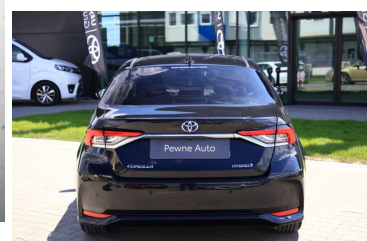

Toyota  
Pewne Auto

# Toyota Corolla

STYLE 1.8 Hybrid 140 KM sedan

**97 500 zł brutto**

Numer klucza: 85

**Toyota**  
Pewne Auto