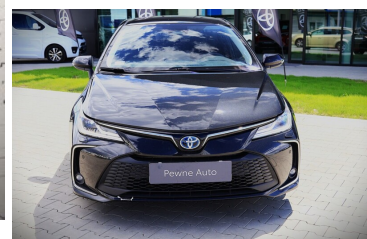

Toyota  
Pewne Auto

# Toyota Corolla

STYLE 1.8 Hybrid 140 KM sedan

**96 500 zł brutto**

Numer klucza: GOTOWY

DATA UTWORZENIA  
23:17 22.06.2026

**Toyota**  
Pewne Auto