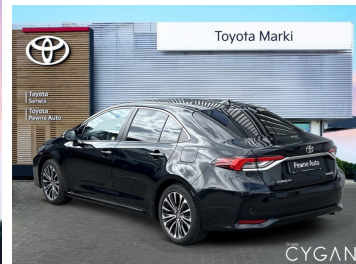

Toyota
Pewne Auto

Toyota Corolla

STYLE 1.8 Hybrid 140 KM sedan. Salon
Polska. Faktura Vat. 23%. Gwarancja.

KINTO UŻYWANE
dla Firmy

704 zł
netto / mies.

KINTO UŻYWANE
dla Ciebie

864 zł
brutto / mies.

89 900 zł brutto