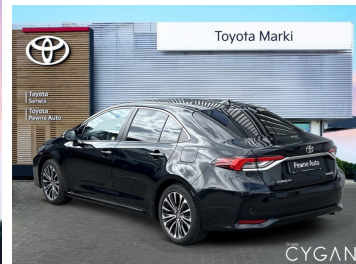

Toyota  
Pewne Auto

# Toyota Corolla

STYLE 1.8 Hybrid 140 KM sedan. Salon  
Polska. Faktura Vat. 23%. Gwarancja.

KINTO UŻYWANE  
dla Firmy

**805 zł**  
netto / mies.

KINTO UŻYWANE  
dla Ciebie

**988 zł**  
brutto / mies.

**91 500 zł brutto**