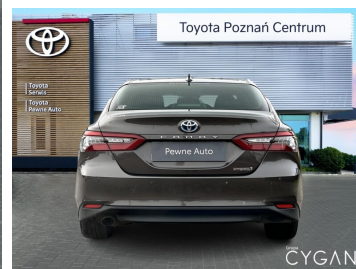

Toyota
Pewne Auto

Toyota Camry

Executive+Vip 2,5 Hybrid. Bezwypadkowy.
Kamera 360. VAT 23%

KINTO UŻYWANE
dla Firmy

906 zł
netto / mc

KINTO UŻYWANE
dla Ciebie

1 026 zł
brutto / mc

KINTO