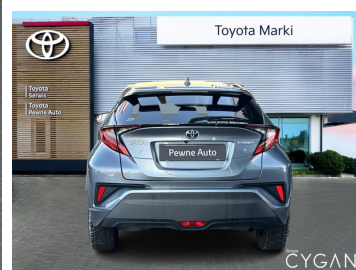

Toyota
Pewne Auto

Toyota C-HR

STYLE 1,8 Hybrid 122 KM.Salon Polska.Faktura
Vat.23%.Gwarancja.

KINTO UŻYWANE
dla Firmy

1 036 zł
netto / mies.

KINTO UŻYWANE
dla Ciebie

1 273 zł
brutto / mies.

KINTO