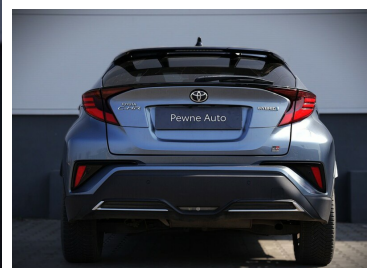

TOYOTA PROFESSIONAL BEMOWO ul. Warszawska 19, 05-082 Ełma, Łódź, zarejestrowane, 1 tel. +22 990 7030

Toyota C-HR

Toyota C-HR 1.8 Hybrid GR Sport | VAT Marża |
Gwarancja | Salon Polska

Cena przed obniżką: 100 900 zł