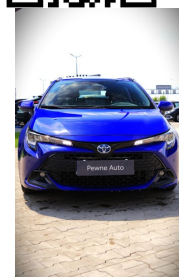

Toyota
Pewne Auto

Toyota Corolla

COMFORT|Tech 1.8 Hybrid 140 KM kombi

97 500 zł brutto

Numer klucza: 178

Toyota
Pewne Auto

WYPOSAŻENIE

BEZPIECZEŃSTWO