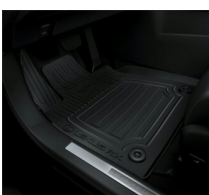

SELECT

Dodatkowe akcesoria do dokupienia dla samochodu

LEXUS RX 2.4 HYBRYDA JTJCMBA502012589

WYKŁADZINA BAGAŻNIKA (NISKA PODŁOGA)

Dywaniki / Wykładziny

672 zł

DYWANIKI GUMOWE

Dywaniki / Wykładziny