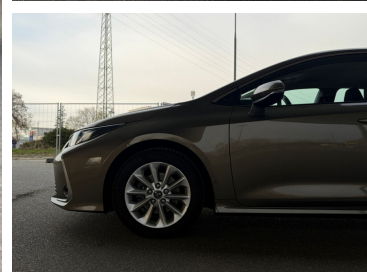

Toyota
Pewne Auto

Toyota Corolla

COMFORT 1,6 Valvematic Dual VVT-i 132 KM sedan

Standard Leasing Używane

Okres finansowania: 36

Wpłata własna: 10

od 1340/mies.

56 900 zł brutto