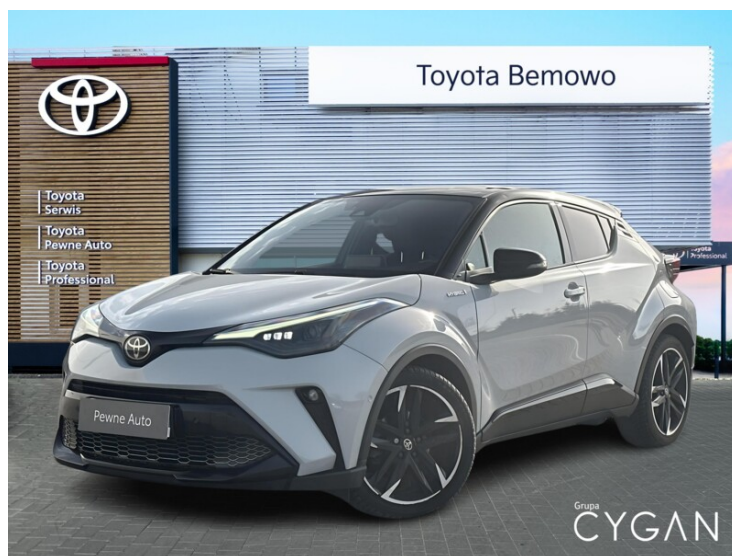

INNE

Interfejs Android Auto, Interfejs Apple CarPlay, RSA - System rozpoznawania znaków drogowych, Uruchamianie silnika bez użycia kluczyków i 3 więcej

KONTAKT Z DORADCĄ

Toyota Professional Bemowo

Doradca ds. sprzedaży samochodów używanych

+ 48 (22)203 70 47

uzywane@grupacygan.pl

DILER

Toyota Professional Bemowo

Blizne Łaszczyńskiego , Serwisowa 1a

+48 22 590 70 90

uzywane@grupacygan.pl

Poniedziałek - Sobota: 09:00-21:00

CHARAKTERYSTYKA POJAZDU

POJEMNOŚĆ
1 798 cm³

ROK PRODUKCJI
2021

DATA PIERWSZEJ
REJESTRACJI
2022-02-15

PRZEBIEG
96 106 km

MOC
122 KM

RODZAJ NADWOZIA
SUV

RODZAJ PALIWA
Hybryda