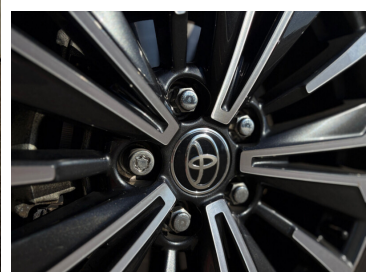

Toyota
Pewne Auto

Toyota Corolla

STYLE 1.8 Hybrid 140 KM sedan

KINTO UŻYWANE
dla Firmy

782 zł
netto / mies.

KINTO UŻYWANE
dla Ciebie

961 zł
brutto / mies.

98 900 zł brutto