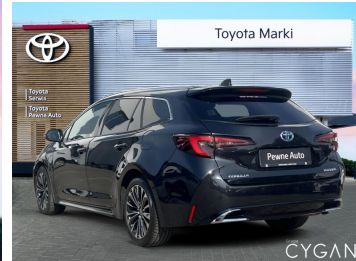

Toyota
Pewne Auto

Toyota Corolla

STYLE 1.8 Hybrid.Salon Polska.Faktura
Vat.23%.1 właściciel.Gwarancja.

KINTO UŻYWANE
dla Firmy

897 zł
netto / mies.

KINTO UŻYWANE
dla Ciebie

1 101 zł
brutto / mies.

103 500 zł brutto