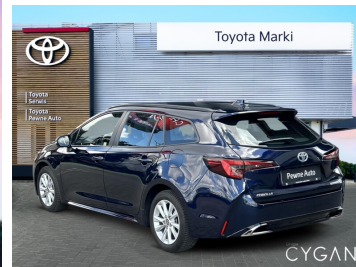

Toyota
Pewne Auto

Toyota Corolla

Comfort+Tech 1.8 Hybrid.Salon Polska.Faktura
Vat.23%.Gwarancja.

KINTO UŻYWANE
dla Firmy

780 zł
netto / mies.

KINTO UŻYWANE
dla Ciebie

958 zł
brutto / mies.

KINTO