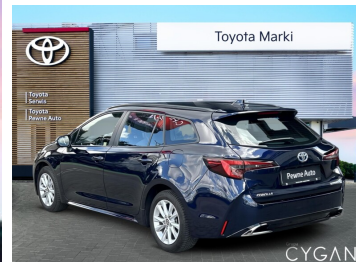

Toyota
Pewne Auto

Toyota Corolla

Comfort+Tech 1.8 Hybrid.Salon Polska.Faktura
Vat.23%.Gwarancja.

KINTO UŻYWANE
dla Firmy

780 zł
netto / mies.

KINTO UŻYWANE
dla Ciebie

958 zł
brutto / mies.

KINTO