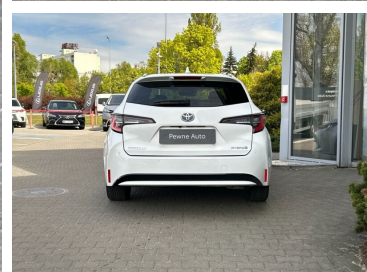

Toyota
Pewne Auto

Toyota Corolla

Comfort|Style|Tech 1,8 Hybrid. Serwisowany w ASO. VAT 23%

KINTO UŻYWANE
dla Firmy

1 013 zł
netto / mies.

KINTO UŻYWANE
dla Ciebie

-
brutto / mies.

KINTO

Okres finansowania 36 mies.
Wpłata własna 15%
Limit 15 000 km

89 900 zł brutto

Numer klucza: Wiatraczna

DATA UTWORZENIA
11:48 17.06.2026

Toyota
Pewne Auto

WYPOSAŻENIE

BEZPIECZEŃSTWO

ABS, ASR (kontrola trakcji), Asystent pasa ruchu, Czujnik deszczu, Czujnik zmierzchu, ESP (stabilizacja toru jazdy), Isofix, Kurtyny powietrzne, Poduszka powietrzna chroniąca kolana, Poduszka powietrzna kierowcy, Poduszka powietrzna pasażera, Poduszki boczne przednie, Światła LED, Światła do jazdy dziennej, Światła przeciwmgielne, Elektroniczna kontrola ciśnienia w oponach