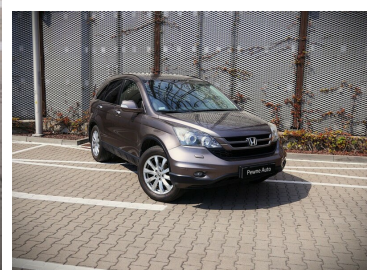

Toyota  
Pewne Auto

# Honda CR-V

2.0 Elegance

**35 900 zł brutto**

Numer klucza: GOTOWY