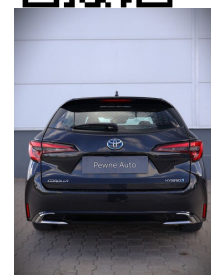

Toyota
Pewne Auto

Toyota Corolla

COMFORT|Tech 1.8 Hybrid 140 KM kombi

KINTO UŻYWANE
dla Firmy

781 zł
netto / mies.

KINTO UŻYWANE
dla Ciebie

958 zł
brutto / mies.

KiNTO

Okres finansowania 36 mies.
Wpłata własna 15%
Limit 15 000 km

94 500 zł brutto

Numer klucza: 66

KONTAKT Z DORADCĄ

Toyota Professional Bemowo

Doradca ds. sprzedaży samochodów używanych

+ 48 (22)203 70 47

uzywane@grupacygan.pl