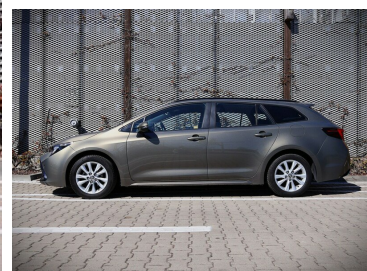

Toyota
Pewne Auto

Toyota Corolla

COMFORT|Tech 1.8 Hybrid 140 KM kombi

KINTO UŻYWANE
dla Firmy

828 zł
netto / mies.

KINTO UŻYWANE
dla Ciebie

1 016 zł
brutto / mies.

KiNTO