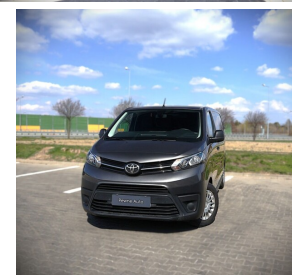

Toyota  
Pewne Auto

# Toyota PROACE

Toyota PROACE | ACTIVE 3 | 50/50 | 2,0 D-4D  
140KM

KINTO UŻYWANE  
dla Firmy

**1 091 zł**  
netto / mies.

KINTO UŻYWANE  
dla Ciebie

–  
brutto / mies.

KINTO

Okres finansowania 36 mies.  
Wpłata własna 15%  
Limit 15 000 km