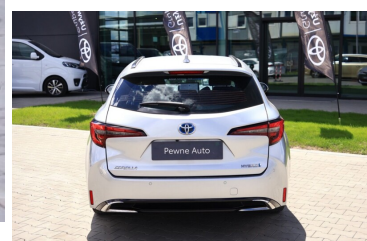

Toyota
Pewne Auto

Toyota Corolla

COMFORT|Tech 1.8 Hybrid 140 KM kombi

KINTO UŻYWANE
dla Firmy

814 zł
netto / mies.

KINTO UŻYWANE
dla Ciebie

1 000 zł
brutto / mies.

KINTO