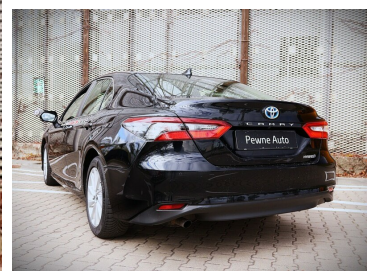

Toyota
Pewne Auto

Toyota Camry

COMFORT 2,5 Hybrid.Salon Polska.Faktura
Vat.23%.Gwarancja.

91 900 zł brutto

Numer klucza: GOTOWY

Toyota
Pewne Auto

WYPOSAŻENIE

BEZPIECZEŃSTWO